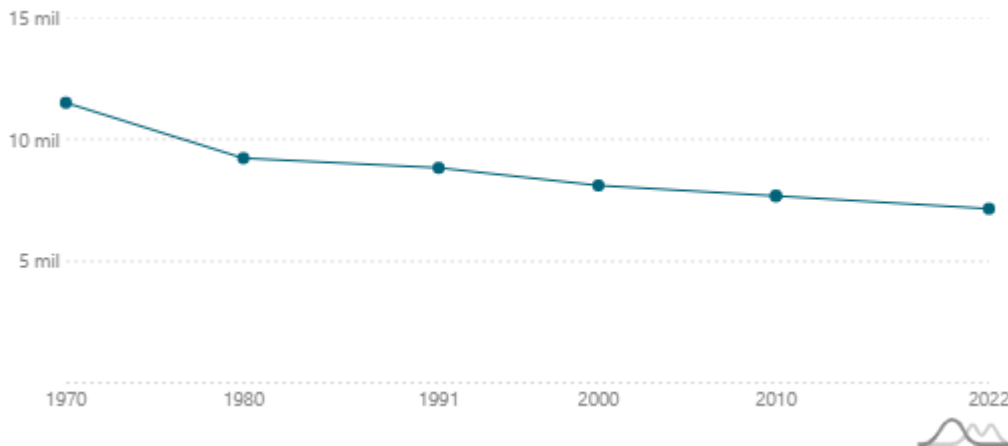

População: 7.157 pessoas

Crescimento populacional

Território

Área: 2.600 km²

Densidade demográfica: 2,75 hab/km²

- Mais de 500 mil de pessoas
- 100 mil a 500 mil de pessoas
- 50 mil a 100 mil de pessoas
- 10 mil a 50 mil de pessoas
- Menos de 10 mil de pessoas

Pirâmide etária

Cor ou Raça (cada bloco ≈ 0.5%)

Branca: 5.334

Preta: 832

Amarela: 3

Parda: 985

Indígena: 3

Sexo (cada bloco ≈ 1%)