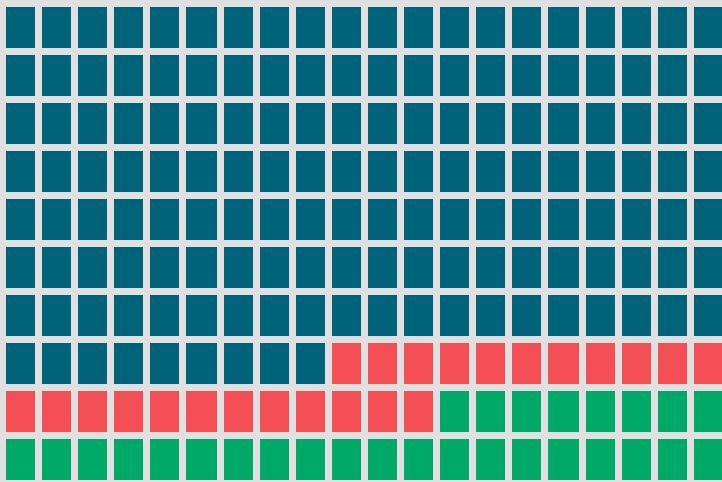

População: 7.157 pessoas

Crescimento populacional

Território

Área: 2.600 km²

Densidade demográfica: 2,75 hab/km²

- Mais de 500 mil de pessoas
- 100 mil a 500 mil de pessoas
- 50 mil a 100 mil de pessoas
- 10 mil a 50 mil de pessoas
- Menos de 10 mil de pessoas

Pirâmide etária

Cor ou Raça (cada bloco ≈ 0.5%)

Branca: 5.334

Preta: 832

Amarela: 3

Parda: 985

Indígena: 3

Sexo (cada bloco ≈ 1%)