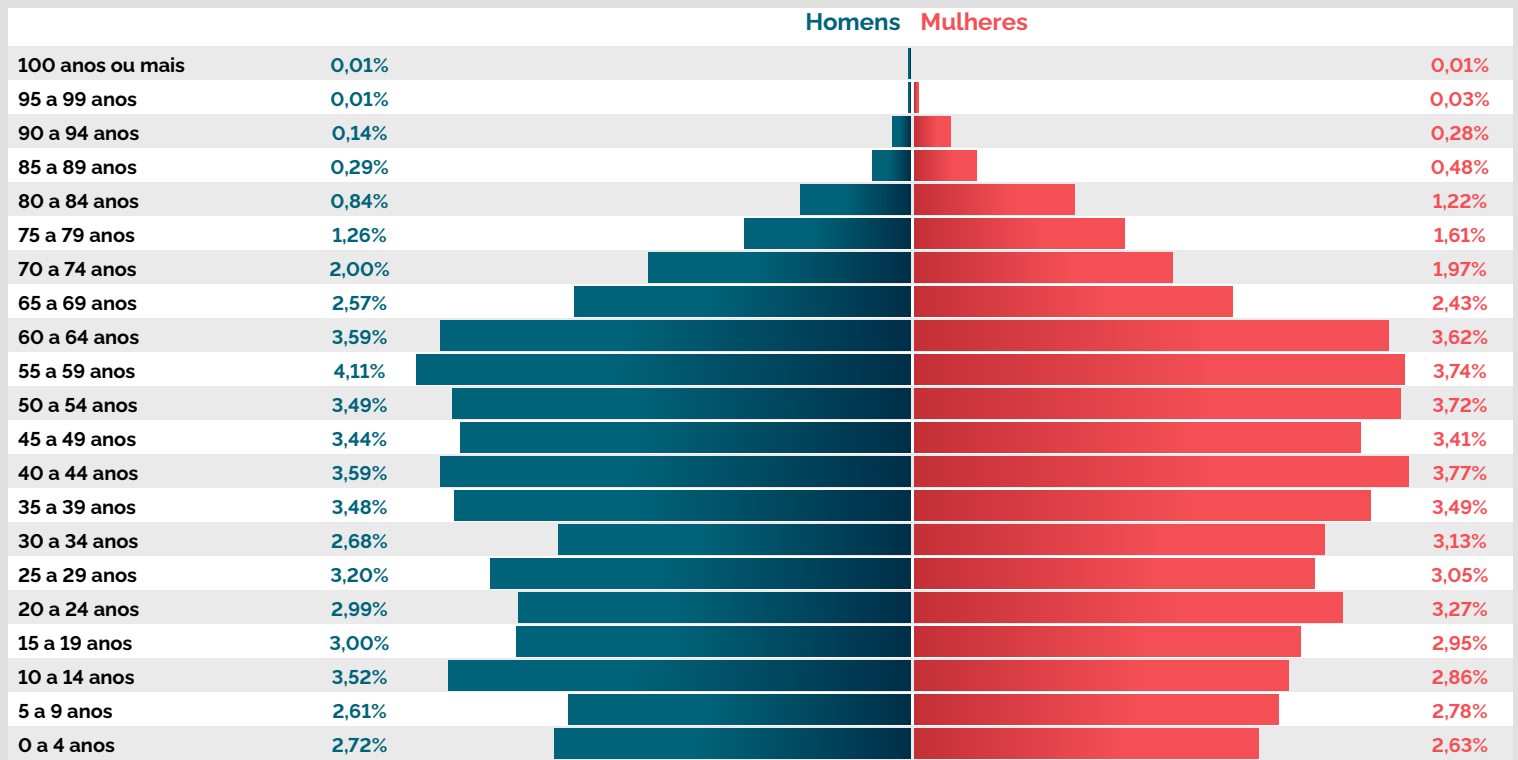

População: 7.157 pessoas

Crescimento populacional

Território

Área: 2.600 km²

Densidade demográfica: 2,75 hab/km²

- Mais de 500 mil de pessoas
- 100 mil a 500 mil de pessoas
- 50 mil a 100 mil de pessoas
- 10 mil a 50 mil de pessoas
- Menos de 10 mil de pessoas

Pirâmide etária

Cor ou Raça (cada bloco ≈ 0.5%)

Branca: 5.334

Preta: 832

Amarela: 3

Parda: 985

Indígena: 3

Sexo (cada bloco ≈ 1%)